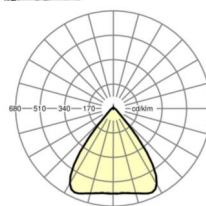

параметры

номер заказа	19437004200
код EAN	4020863401178
номер таможенного тарифа	94051190
Знак прохождения контроля	IP 64, класс защиты I, ENEC10 VDE, F, D, HACCP DIN10500/Food/IFS-пригодность для применения/BRC, Indoor, CE
Степень ударопрочности IK	IK03 (-20°C bis 25°C)
Температура окружающей среды	ta -20°C в 25°C
Гарантийный срок	5 лет
Государственные программы поддержки	BEG - государственные субсидии для энергосберегающих зданий (действительна только для Германии)

электротехника

Балласт	Электронный драйвер (1 штука)
Мощность системы	68W
сетевое напряжение	230V/50Hz
автоматический предохранитель (пусковой ток)	10 штук/B10, 16 штук/B16, 10 штук/C10, 16 штук/C16
класс энергосбережения/Источник света	C

Оптика

Оснастка	LED, цветопередача/оттенок света CRI ≥ 80 / 6500K
Допуск для координаты цветности (MacAdam)	3SDCM
Фотобиологическая безопасность (светильник)	RG1
Номинальный световой поток	11418lm
Срок службы LED	50000h L80/B10 (Tq 25°C)
светоотдача светильников	167lm/W
Угол излучения	80° (C0) / 80° (C90)
UGR поп./вдоль	20.3 / 20.6

DEEP-LINK

<https://www.regiolum.de/ru/article/19437004200>

Ссылка	LED 12000lm 865
ηLB	100 %
Φ ↓/↑	98 % / 2 %
UGR поп./вдоль	20.3 / 20.6